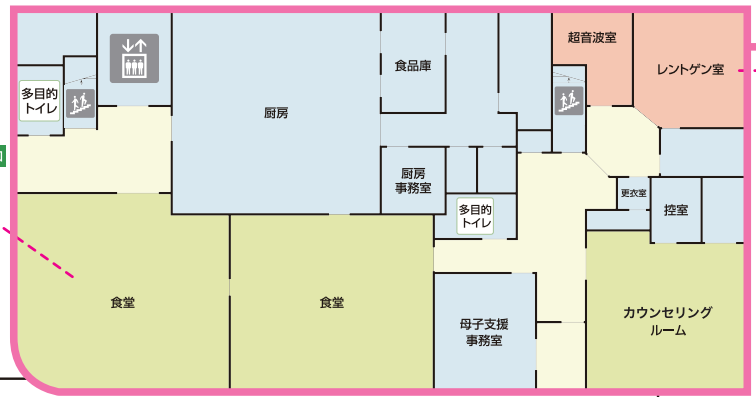

1F

受付

食堂

食堂

中庭

C棟

A棟

B棟

レントゲン室

Medical room

- 美容形成外科診察室
- 超音波室
- 採血・点滴室
- 処置室
- 婦人科診察室
- NST室
- 婦人科内診室
- 小児科
- 内診室
- 助産師室
- 診察室
- 相談室
- 心理カウンセリング室
- レントゲン室

other room

- ホビールーム
- セミナールーム
- キッズルーム
- ばわキッズ (院内託児所)
- 授乳スペース
- リラクゼーションルーム
- アロマトリートメントルーム
- プレイルーム

助産師外来

超音波室

NST室

ラウンジ

アロマトリートメントルーム

2F

陣痛・分娩室

待合ホール

300ローズ

特別室

301ジャスミン

A棟

B棟

C棟

- Medical room
- 陣痛室
 - 陣痛・分娩室
 - 手術室
 - 新生児室
 - 沐浴室
 - 授乳室
 - 診察室
 - 相談室(骨盤ケア)
 - リカバリー室
 - 医局兼当直室
 - ナースステーション
- Other room
- ビューティールーム
 - ミーティングルーム
 - ランドリースペース
 - 産後ケアひだまり
 - アロマトリートメントルーム
 - シャワールーム
 - キッズルーム
 - 母子相談室