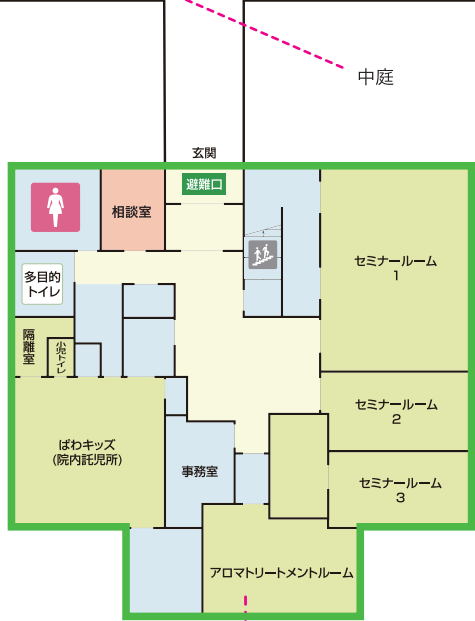

1F

受付

食堂

食堂

中庭

C棟

A棟

B棟

レントゲン室

Medical room

- 美容形成外科診察室
- 超音波室
- 採血・点滴室
- 処置室
- 婦人科診察室
- NST室
- 婦人科内診室
- 小児科
- 内診室
- 助産師室
- 診察室
- 相談室
- 心理カウンセリング室
- レントゲン室

other room

- ホビールーム
- セミナールーム
- キッズルーム
- ばわキッズ (院内託児所)
- 授乳スペース
- リラクゼーションルーム
- アロマトリートメントルーム
- プレイルーム

助産師外来

超音波室

NST室

ラウンジ

アロマトリートメントルーム

2F

陣痛・分娩室

待合ホール

ビューティールーム

2階通路

個室