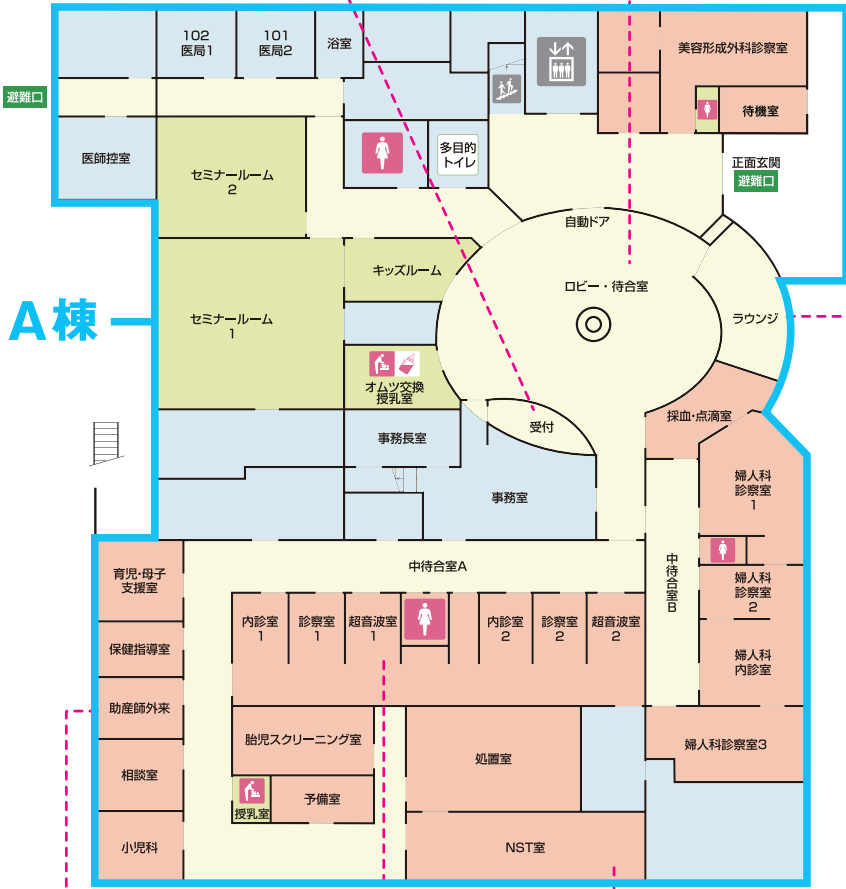

1F

受付

食堂

食堂

中庭

C棟

A棟

B棟

レントゲン室

Medical room

- 美容形成外科診察室
- 超音波室
- 採血・点滴室
- 処置室
- 婦人科診察室
- NST室
- 婦人科内診室
- 小児科
- 内診室
- 助産師室
- 診察室
- 相談室
- 心理カウンセリング室
- レントゲン室

other room

- ホビールーム
- セミナールーム
- キッズルーム
- ばわキッズ (院内託児所)
- 授乳スペース
- リラクゼーションルーム
- アロマトリートメントルーム
- プレイルーム

助産師外来

超音波室

NST室

ラウンジ

アロマトリートメントルーム

2F

陣痛・分娩室

待合ホール

300ローズ

特別室

301ジャスミン

A棟

B棟

C棟

- Medical room
- 陣痛室
 - 陣痛・分娩室
 - 手術室
 - 新生児室
 - 沐浴室
 - 授乳室
 - 診察室
 - 相談室(骨盤ケア)
 - リカバリー室
 - 医局兼当直室
 - ナースステーション
- Other room
- ビューティールーム
 - ミーティングルーム
 - ランドリースペース
 - 産後ケアひだまり
 - アロマトリートメントルーム
 - シャワールーム
 - キッズルーム
 - 母子相談室